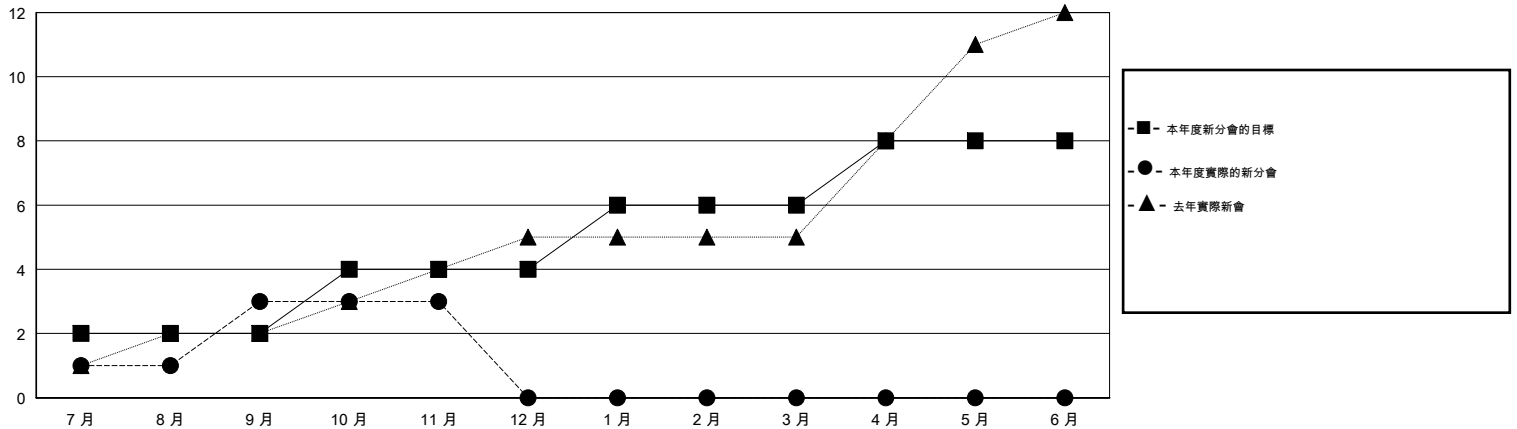

MONTHLY MEMBERSHIP PROGRESS REPORT

District 387

Results as of: 11/30/2015

GMT: ZE RAN SU

地點 CHINA

GMT憲章區 5

分會				
成果 2015-2016				
季	新分會目標	新會	會員流失的分會	淨增/減
7月/8月/9月	2	3	2	1
10月/11月/12月	2	0	0	0
1月/2月/3月	2	0	0	0
4月/5月/6月	2	0	0	0

位會員@每位須繳				
成果 2015-2016				
季	新會員目標	增加的授證/新會員	退會人數	淨增/減
7月/8月/9月	260	221	417	-196
10月/11月/12月	60	167	5	162
1月/2月/3月	160	0	0	0
4月/5月/6月	60	0	0	0

目標與實際新會累積