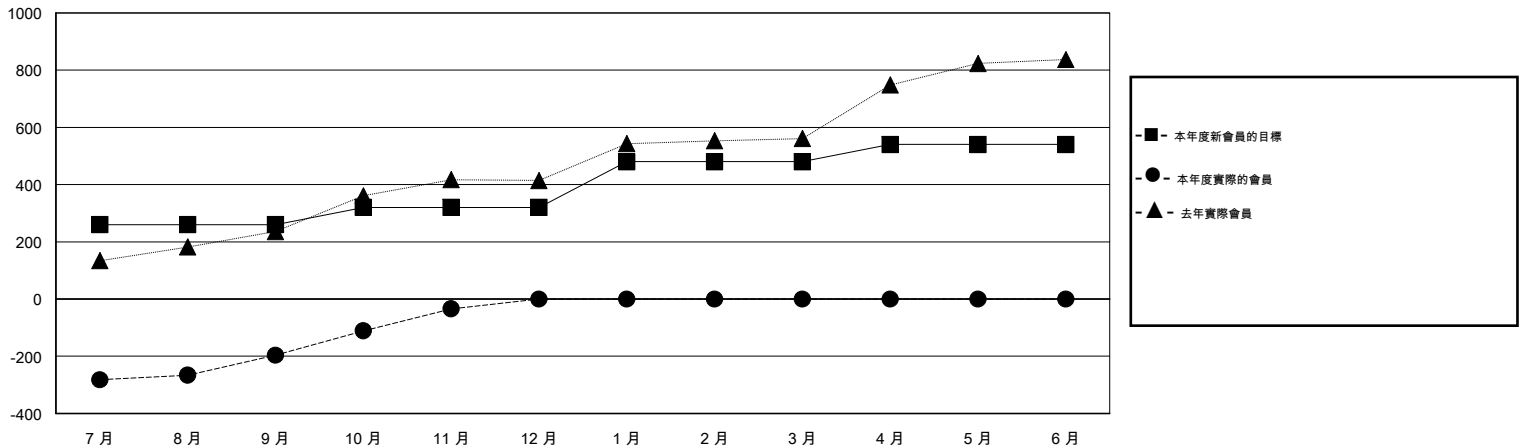

目標和實際會員累積

已取消的分會: 2

47 CLUBS OF 68 增添1位或以上的新會員

性別分佈

男 1,194 (59.17%)
女 824 (40.83%)

放棄的會員

[點擊這裡取得健康評估資料](#)

過世	2
分會已取消	0
其他	420
總計	422

家庭單位會員	192
戶長	93
非戶長	99